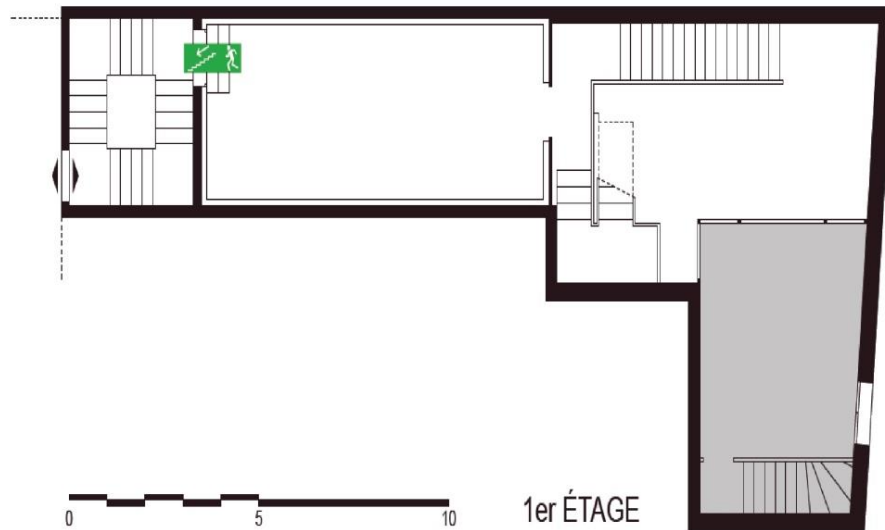

Le plan Karé Blanc

Le Karé Blanc est équipé de:

- 4 enceintes DAS de 80 watts
- 1 amplificateur audio DAS MP400
- 8 écrans LCD SAMSUNG de 22 pouce (55 cm.) format 16:10
- 2 distributeur KRAMER VGA VP400N
- 1 entrée VGA vers 4 entrée VGA
- 1 sélecteur convertisseur de signal KRAMER VP740xl.
- 1 écran rouleau, 1 vidéoprojecteur et 1 paperboard

Mobilier fixe:

- 20 guéridons design blanches
- linéaires de banquettes blanches