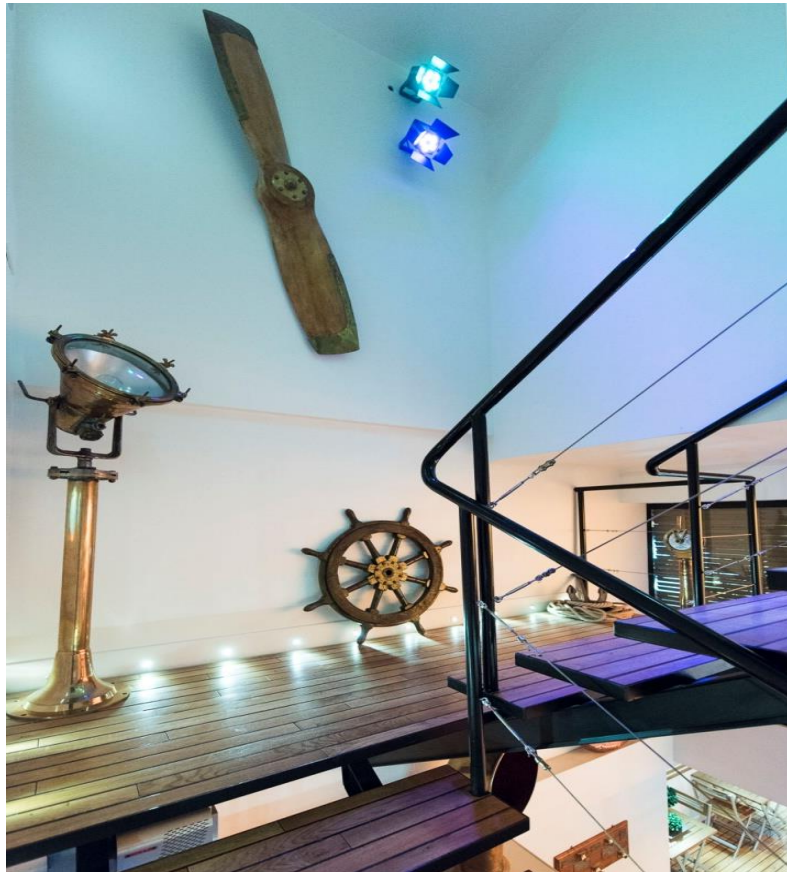

L'Entre Pont

L'entre pont est équipé de deux projecteurs SPOTLIGHT miniRGB.