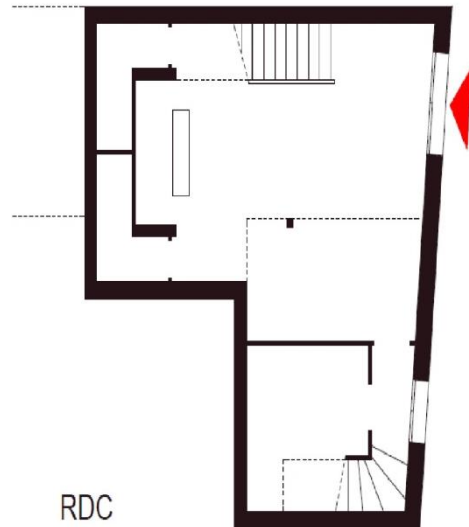

## En quelques mots

- ▶ Le pont principal et 3 carrés d'officiers vous permettront d'organiser des temps de travail en sous-groupes pour le rendre plus efficace.
- ▶ Mobilier et technique inclus dans la location du lieu

LIEU	SURFACE	CLASSE	THEATRE	DEMI-LUNE	U	REPAS ASSIS	COCKTAIL
<b>LE NAVIRE</b>	120						
<b>Le pont principal</b>	45	/	40	/	/	20	40
<b>Le Karé Blanc</b>	30	22	/	/	20	20	10
<b>Le Karé Noir</b>	30	22	/	/	20	20	10
<b>Le fumoir</b>	15	/	/	/	12	10	/

# Le pont principal Rez-de-chaussée

Espace principal accueillant vos plénières jusqu'à 40 personnes et la restauration.